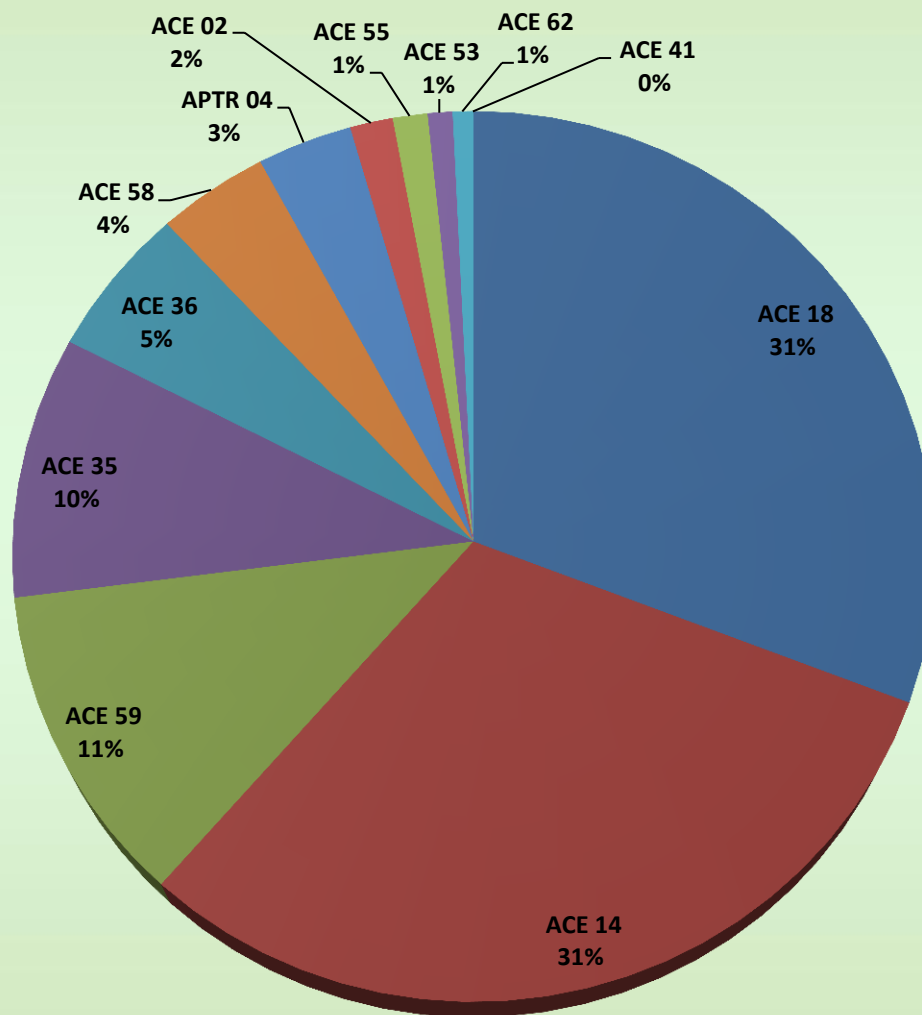

Certificados de Origem emitidos em 2013