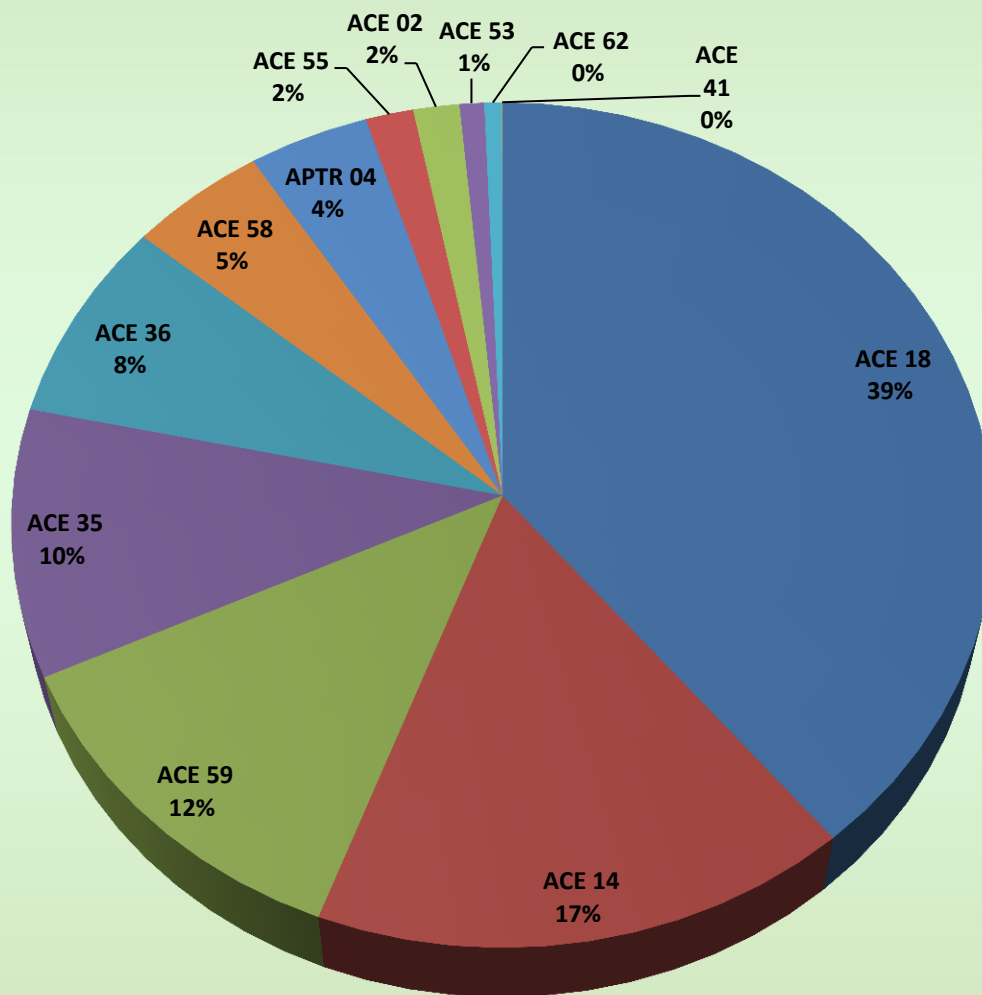

Certificados de Origem emitidos em 2014