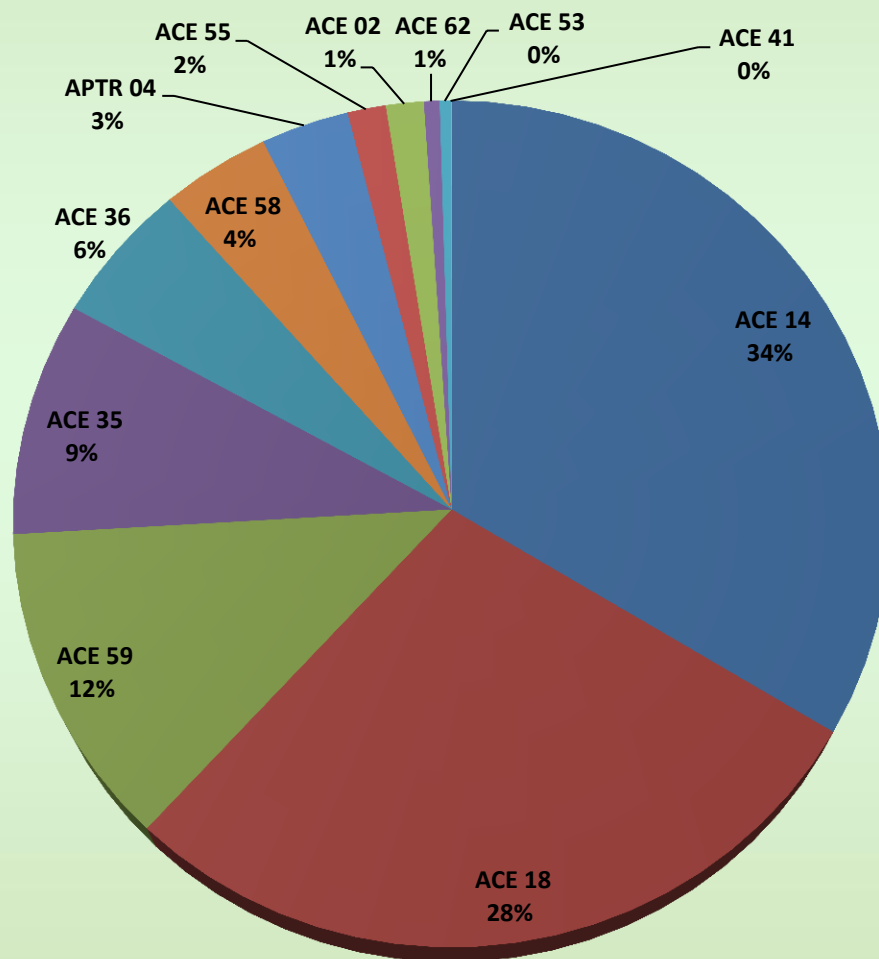

Certificados de Origem emitidos em 2012